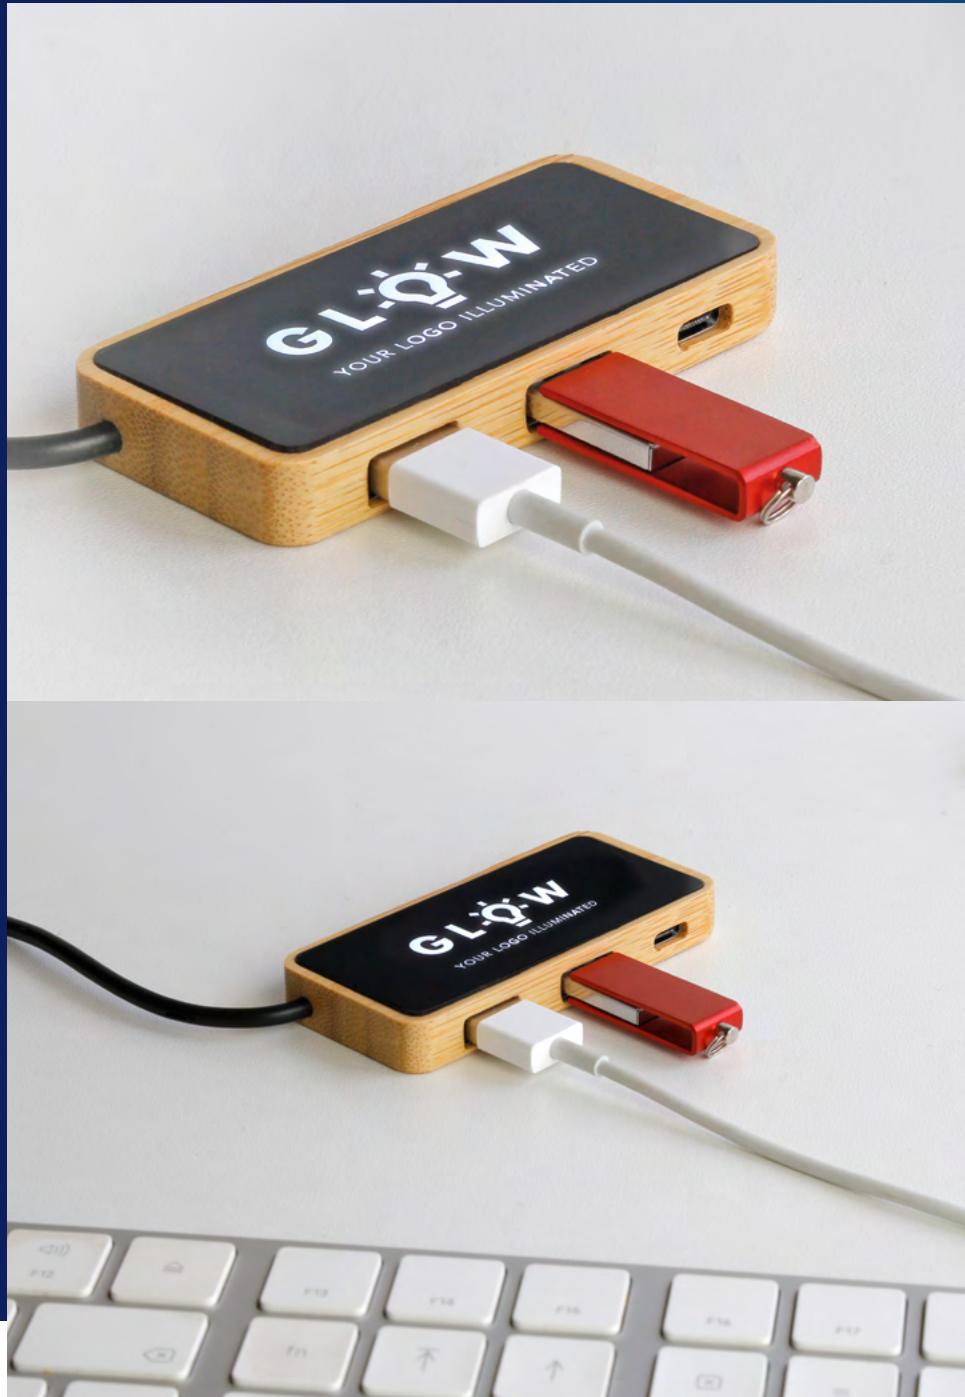

19,95 € netto Industrie-Richtpreis bei 100 Stk. zzgl. Werbeanbringung & Versand

KREUTEL

IHR LOGO
als beleuchtete Gravur

Glow Hub

- › Schön gestalteter USB-Verteiler aus natürlichem Bambus
- › Vereinfacht das Datenübertragung und Laden
- › Mit zwei USB-A und einem USB-C Port
- › Einfache Nutzung von bis zu drei Geräten gleichzeitig
- › Ihr Logo als Gravur auf dem Hochglanz-Inlay wird bei Benutzung eindrucksvoll beleuchtet