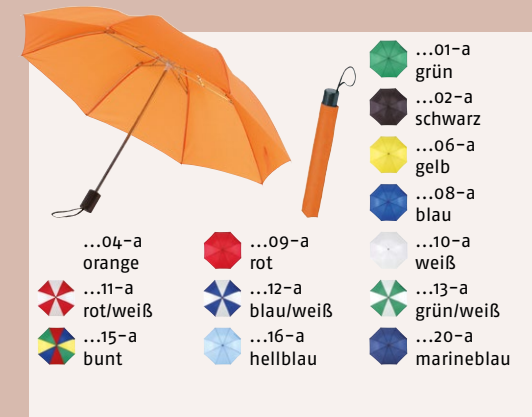

Taschenschild „Regular“

56-01011...
mit Handöffner, in farblich abgestimmtem Futteral: 2-teiliger Metallstock, Metallspeichen, Kunststoffgriff, Polyester-Bespannung, Schließband mit Klettverschluss

VE: 12/60 St
Größe: Ø85 cm

1c-Druck: 230/170 x 140 / 100 x 50 mm inkl.*

2,59 €

Vorkosten € 81,00 je Logo, Versand nur in vollen 60er-Kartons. Mindestbestellmenge: 120 St. Lieferung frei Haus ab 240 St.*